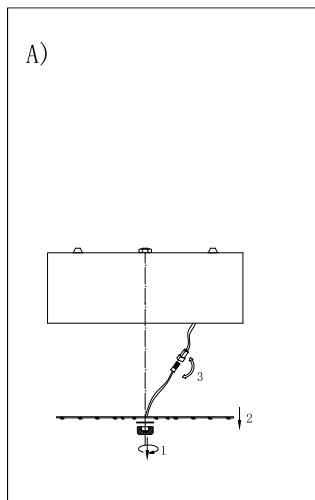

ПОТОЛОЧНЫЙ СВЕТИЛЬНИК TRIPLE C черный

21,6 3000 AX14031-C-WH-WW

ТЕХНИЧЕСКИЕ ХАРАКТЕРИСТИКИ

Артикул	00-00001975
Рабочее напряжение, В	220-240
Мощность, Вт	21.6
Световой поток, Лм	1944
Цветовая температура, К	3000
Цвет корпуса	Черный
Степень защиты корпуса, IP	20
Гарантия, лет	2

СХЕМА ПОДКЛЮЧЕНИЯ

МЕРЫ ПРЕДОСТОРОЖНОСТИ

1. Монтаж и обслуживание светильника производится только при отключенном питании
2. При чистке светильника, не используйте растворители и иные агрессивные жидкости