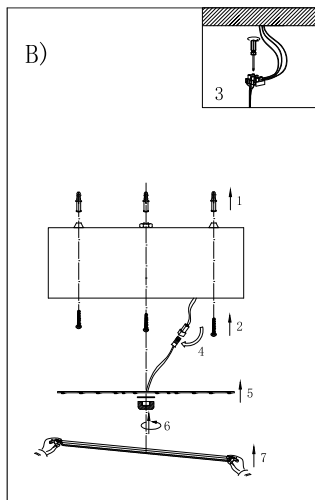

ПОТОЛОЧНЫЙ СВЕТИЛЬНИК TRIPLE C черный

21,6 3000 AX14031-C-WH-WW

ТЕХНИЧЕСКИЕ ХАРАКТЕРИСТИКИ

Артикул	00-00001975
Рабочее напряжение, В	220-240
Мощность, Вт	21.6
Световой поток, Лм	1944
Цветовая температура, К	3000
Цвет корпуса	Черный
Степень защиты корпуса, IP	20
Гарантия, лет	2

СХЕМА ПОДКЛЮЧЕНИЯ

МЕРЫ ПРЕДОСТОРОЖНОСТИ

1. Монтаж и обслуживание светильника производится только при отключенном питании
2. При чистке светильника, не используйте растворители и иные агрессивные жидкости